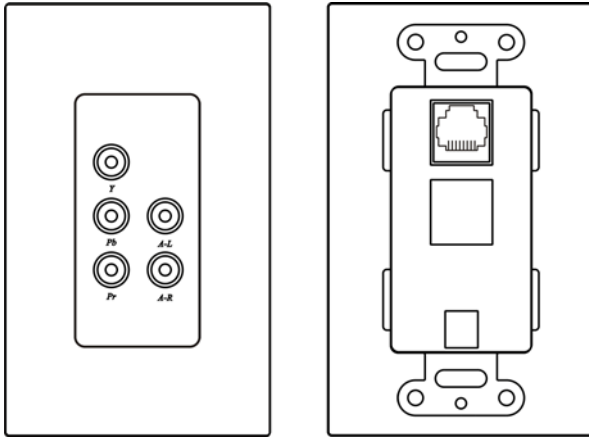

- Identical to YW01A, but wall plate outer dimension: 86 x 86 for European type.
- **Compatible with metal box type YE01A.**

Installation View:

YE01A

YW01A

YW02A

Panel View:

YE01A

YW01A

YW02A

RJ45 Jack Pin Define

YE01A / YW01A / YW02A

RJ - 45 Jack		
PIN	Color	Function
1	W-O	L - , R -
2	O	R +
3	W-G	L +
4	BL	Pr +
5	W-BL	Pb - , Pr -
6	G	Pb +
7	W-BR	Y -
8	BR	Y +

JACK POSITION	
Color	Pin
BR	8
W-BR	7
G	6
W-BL	5
BL	4
W-G	3
O	2
W-O	1

PAIR 4 (pins 7, 8), PAIR 1 (pins 2, 3), PAIR 2 (pins 4, 5), PAIR 3 (pins 1, 6)

Specification:

ITEM NO.	YE01A
Video Connector	RCA x 3 : Green (Y) , Blue (Pb) , Red (Pr)
Video Input/ Output	Y (75Ω · 1Vp-p) , Pb (75Ω · 0.7Vp-p) , Pr (75Ω · 0.7Vp-p)
Resolution	1080p (Max)
Audio Connector	RCA x 2 : White (L) , Red (R)
Audio Input / Output	L , R (20KΩ · 3Vp-p) Max
Cable Connector	RJ45 x 1
Link cable	Cat.5E/6
Transmission distance	480p (300M) , 1080p (100M)
Dimensions mm	110 x 76.6 x 26
Weight g	175 (g)

ITEM NO.	YW01A	YW02A
Video Connector	RCA x 3 : Green (Y) , Blue (Pb) , Red (Pr)	
Video Input / Output	Y (75Ω · 1Vp-p) , Pb (75Ω · 0.7Vp-p) , Pr (75Ω · 0.7Vp-p)	
Resolution	1080p (Max)	
Audio Connector	RCA x 2: White (L) , Red (R)	
Audio Input/Output	L , R (20KΩ · 3Vp-p) Max	
Cable Connector	RJ45 x 1	
Bandwidth	Video: DC to 5Mhz	
Distance	480p (300M) , 1080p (100M)	
Link cable	Twisted Pair CAT5, CAT5e (AWG24)	
Dimensions mm	70.3 x 61.2 x 115	86 x 55.3 x 86
Weight g	106	95