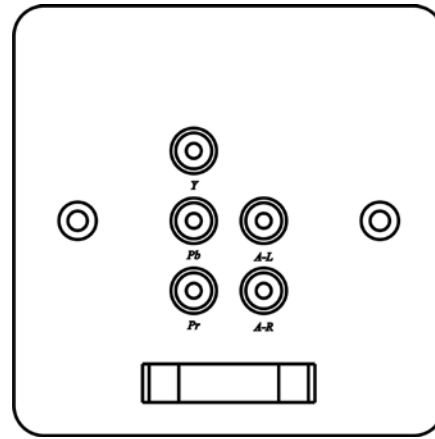

- Identical to YW01A, but wall plate outer dimension: 86 x 86 for European type.
- **Compatible with metal box type YE01A.**

Installation View:

YE01A

YW01A

YW02A

Panel View:

YE01A

YW01A

YW02A

RJ45 Jack Pin Define

YE01A / YW01A / YW02A

RJ - 45 Jack		
PIN	Color	Function
1	W-O	L - , R -
2	O	R +
3	W-G	L +
4	BL	Pr +
5	W-BL	Pb - , Pr -
6	G	Pb +
7	W-BR	Y -
8	BR	Y +

JACK POSITION	
Color	Pin
BR	8
W-BR	7
G	6
W-BL	5
BL	4
W-G	3
O	2
W-O	1

PAIR 4 (pins 7, 8), PAIR 1 (pins 2, 3), PAIR 2 (pins 4, 5), PAIR 3 (pins 1, 6)

Specification:

ITEM NO.	YE01A
Video Connector	RCA x 3 : Green (Y) , Blue (Pb) , Red (Pr)
Video Input/ Output	Y (75Ω · 1Vp-p) , Pb (75Ω · 0.7Vp-p) , Pr (75Ω · 0.7Vp-p)
Resolution	1080p (Max)
Audio Connector	RCA x 2 : White (L) , Red (R)
Audio Input / Output	L , R (20KΩ · 3Vp-p) Max
Cable Connector	RJ45 x 1
Link cable	Cat.5E/6
Transmission distance	480p (300M) , 1080p (100M)
Dimensions mm	110 x 76.6 x 26
Weight g	175 (g)

ITEM NO.	YW01A	YW02A
Video Connector	RCA x 3 : Green (Y) , Blue (Pb) , Red (Pr)	
Video Input / Output	Y (75Ω · 1Vp-p) , Pb (75Ω · 0.7Vp-p) , Pr (75Ω · 0.7Vp-p)	
Resolution	1080p (Max)	
Audio Connector	RCA x 2: White (L) , Red (R)	
Audio Input/Output	L , R (20KΩ · 3Vp-p) Max	
Cable Connector	RJ45 x 1	
Bandwidth	Video: DC to 5Mhz	
Distance	480p (300M) , 1080p (100M)	
Link cable	Twisted Pair CAT5, CAT5e (AWG24)	
Dimensions mm	70.3 x 61.2 x 115	86 x 55.3 x 86
Weight g	106	95